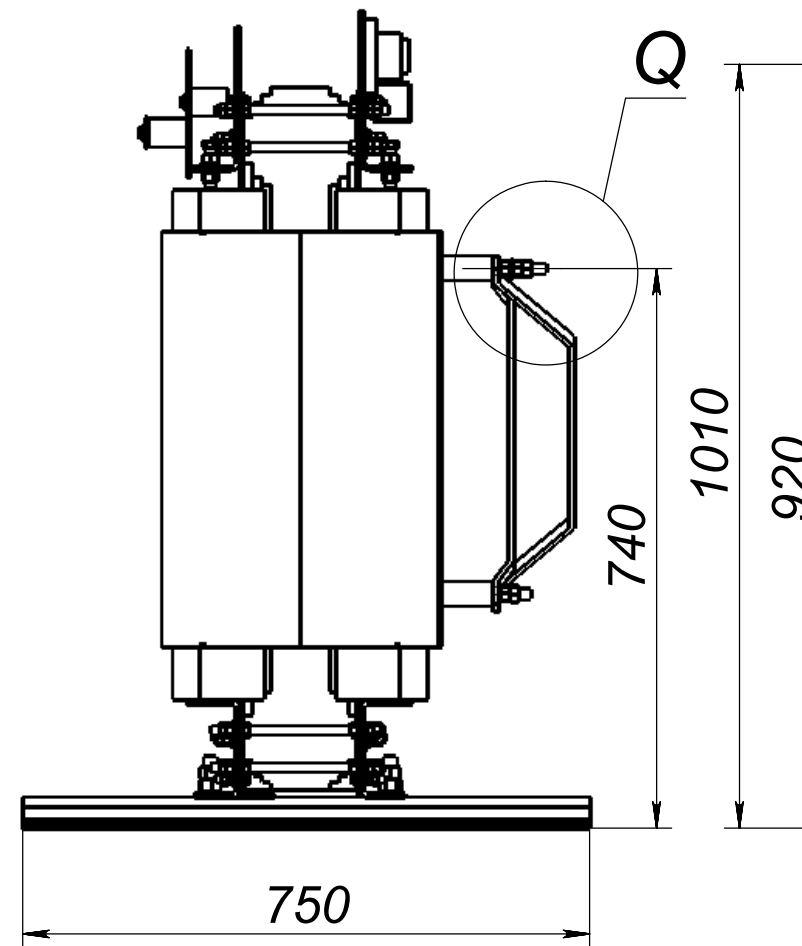

ТСЛ.160.01.00СБ

Реле MSF

Перв. примен.
Справ. №
Подпись и дата
Инв. № дудл.
Взам. инв. №
Подпись и дата
Инв. № подл.

| | | | | | | | |
|----------|------|-----------|--------------------|------------------------|--------|-------|----------|
| | | | | ТСЛ.160.01.00СБ | | | |
| Изм. | Лист | № докум. | Проб. | Дата | Лит. | Масса | Масштаб |
| | | Скварский | <i>[Signature]</i> | 04.08.2020 | | 864.8 | 1:20 |
| Разраб. | | | | | Лист 1 | | Листов 1 |
| Проб. | | | | | | | |
| Т.контр. | | | | | | | |
| Нач. КБ | | | | | | | |
| Н.контр. | | | | | | | |
| Утв. | | | | | | | |