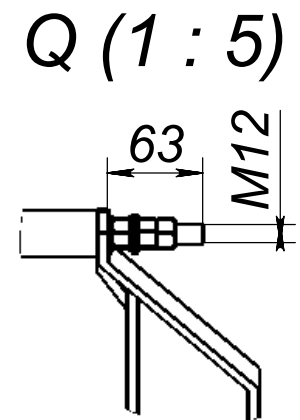

ТСЛ.160.01.00СБ

Реле MSF

Перв. примен.
Справ. №
Подпись и дата
Инв. № дудл.
Взам. инв. №
Подпись и дата
Инв. № подл.

| | | | | | | | |
|----------|------|-----------|--------------------|------------------------|--------|-------|----------|
| | | | | ТСЛ.160.01.00СБ | | | |
| Изм. | Лист | № докум. | Проб. | Дата | Лит. | Масса | Масштаб |
| | | Скварский | <i>[Signature]</i> | 04.08.2020 | | 864.8 | 1:20 |
| Разраб. | | | | | Лист 1 | | Листов 1 |
| Проб. | | | | | | | |
| Т.контр. | | | | | | | |
| Нач. КБ | | | | | | | |
| Н.контр. | | | | | | | |
| Утв. | | | | | | | |