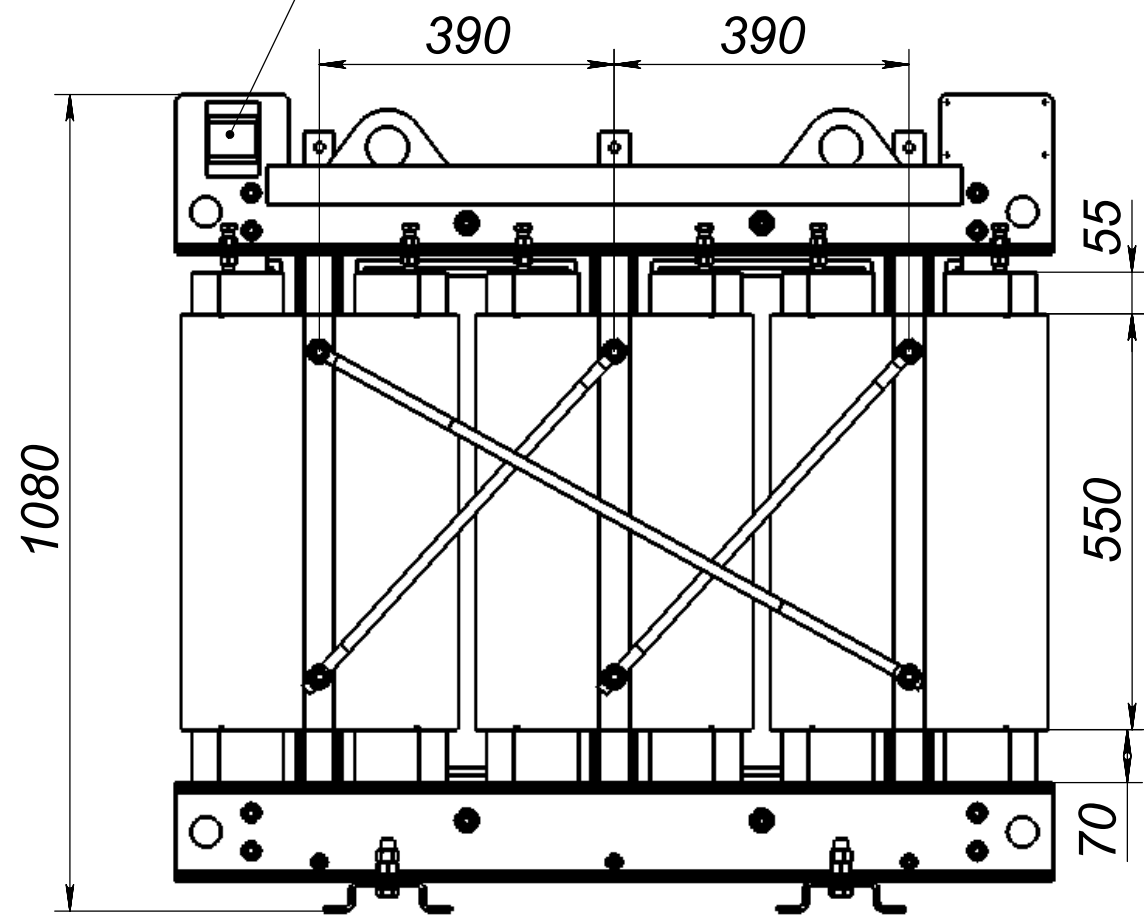

ТСЛ.160.01.00СБ

Реле MSF

Перв. примен.
Справ. №
Подпись и дата
Инв. № дудл.
Взам. инв. №
Подпись и дата
Инв. № подл.

| | | | | | | | |
|----------|------|-----------|--------------------|------------------------|--------|-------|----------|
| | | | | ТСЛ.160.01.00СБ | | | |
| Изм. | Лист | № докум. | Проб. | Дата | Лит. | Масса | Масштаб |
| | | Скварский | <i>[Signature]</i> | 04.08.2020 | | 864.8 | 1:20 |
| Разраб. | | | | | Лист 1 | | Листов 1 |
| Проб. | | | | | | | |
| Т.контр. | | | | | | | |
| Нач. КБ | | | | | | | |
| Н.контр. | | | | | | | |
| Утв. | | | | | | | |