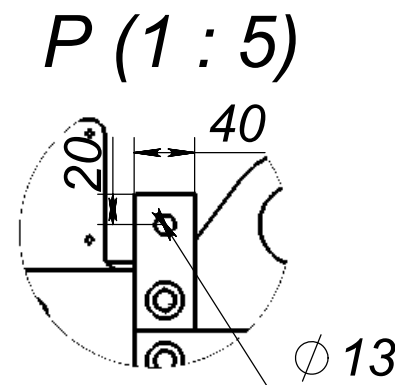

ТСЛ.160.01.00СБ

Реле MSF

Перв. примен.
Справ. №
Подпись и дата
Инв. № дудл.
Взам. инв. №
Подпись и дата
Инв. № подл.

| | | | | | | | |
|----------|------|-----------|--------------------|------------------------|--------|-------|----------|
| | | | | ТСЛ.160.01.00СБ | | | |
| Изм. | Лист | № докум. | Проб. | Дата | Лит. | Масса | Масштаб |
| | | Скварский | <i>[Signature]</i> | 04.08.2020 | | 864.8 | 1:20 |
| Разраб. | | | | | Лист 1 | | Листов 1 |
| Проб. | | | | | | | |
| Т.контр. | | | | | | | |
| Нач. КБ | | | | | | | |
| Н.контр. | | | | | | | |
| Утв. | | | | | | | |