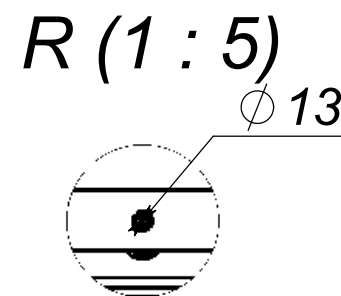

ТСЛ.160.01.00СБ

Реле MSF

Перв. примен.
Справ. №
Подпись и дата
Инв. № дудл.
Взам. инв. №
Подпись и дата
Инв. № подл.

| | | | | | | | |
|----------|------|-----------|--------------------|------------------------|--------|-------|----------|
| | | | | ТСЛ.160.01.00СБ | | | |
| Изм. | Лист | № докум. | Проб. | Дата | Лит. | Масса | Масштаб |
| | | Скварский | <i>[Signature]</i> | 04.08.2020 | | 864.8 | 1:20 |
| Разраб. | | | | | Лист 1 | | Листов 1 |
| Проб. | | | | | | | |
| Т.контр. | | | | | | | |
| Нач. КБ | | | | | | | |
| Н.контр. | | | | | | | |
| Утв. | | | | | | | |