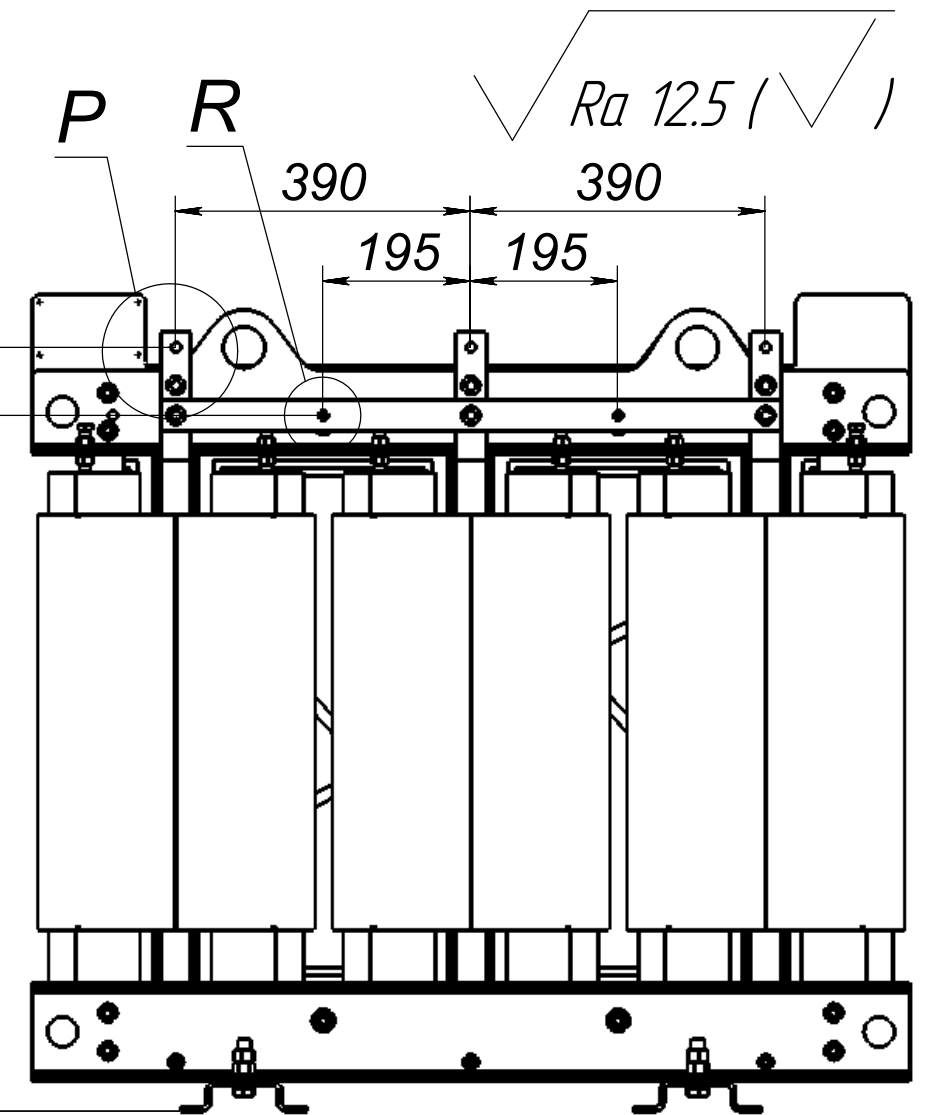

ТСЛ.160.01.00СБ

Реле MSF

Перв. примен.
Справ. №
Подпись и дата
Инв. № дудл.
Взам. инв. №
Подпись и дата
Инв. № подл.

| | | | | | | | |
|----------|------|-----------|--------------------|------------------------|--------|-------|----------|
| | | | | ТСЛ.160.01.00СБ | | | |
| Изм. | Лист | № докум. | Проб. | Дата | Лит. | Масса | Масштаб |
| | | Скварский | <i>[Signature]</i> | 04.08.2020 | | 864.8 | 1:20 |
| Разраб. | | | | | Лист 1 | | Листов 1 |
| Проб. | | | | | | | |
| Т.контр. | | | | | | | |
| Нач. КБ | | | | | | | |
| Н.контр. | | | | | | | |
| Утв. | | | | | | | |