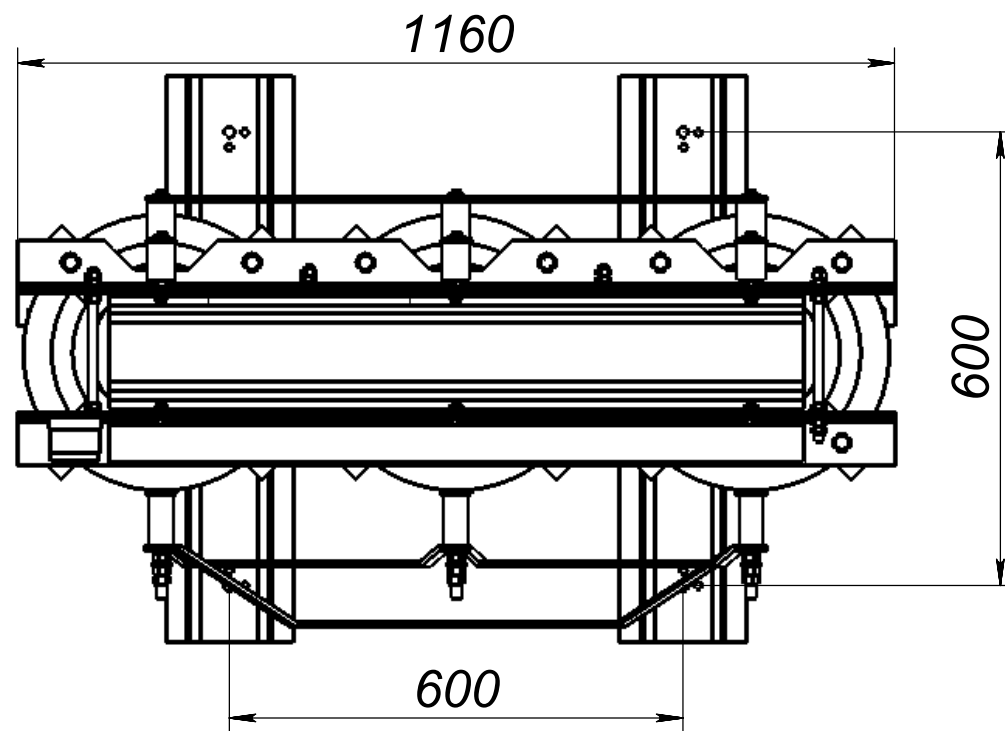

ТСЛ.160.01.00СБ

Реле MSF

Перв. примен.
Справ. №
Подпись и дата
Инв. № дудл.
Взам. инв. №
Подпись и дата
Инв. № подл.

| | | | | | | | |
|----------|------|-----------|--------------------|------------------------|--------|-------|----------|
| | | | | ТСЛ.160.01.00СБ | | | |
| Изм. | Лист | № докум. | Проб. | Дата | Лит. | Масса | Масштаб |
| | | Скварский | <i>[Signature]</i> | 04.08.2020 | | 864.8 | 1:20 |
| Разраб. | | | | | Лист 1 | | Листов 1 |
| Проб. | | | | | | | |
| Т.контр. | | | | | | | |
| Нач. КБ | | | | | | | |
| Н.контр. | | | | | | | |
| Утв. | | | | | | | |