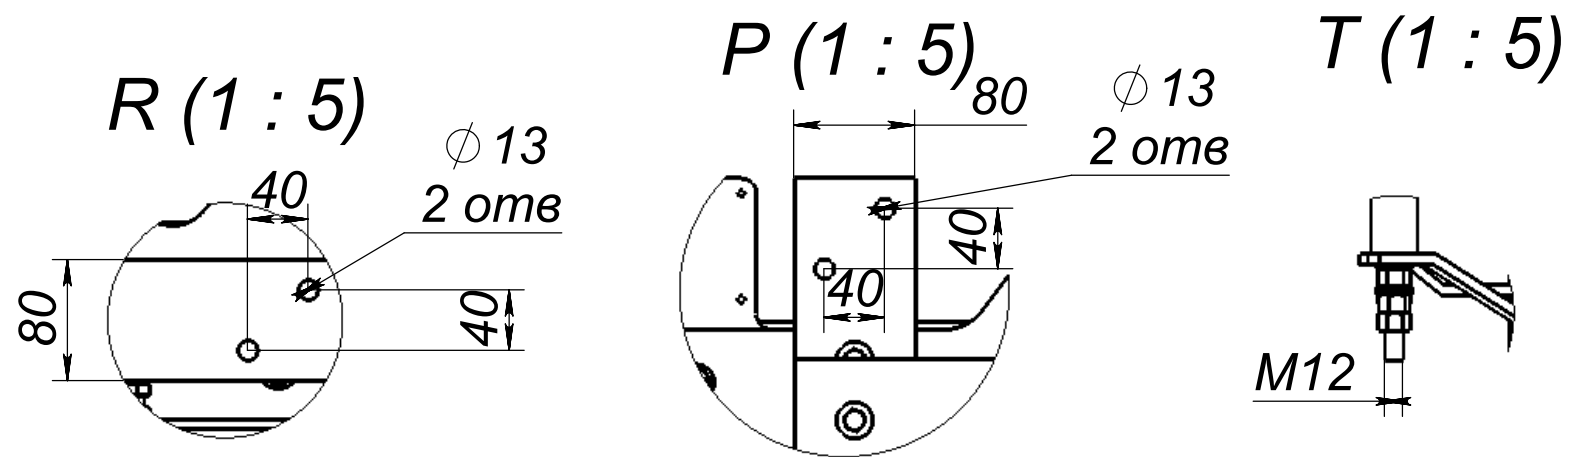

ТСЛ400.0100СБ

Перв. примен.

Справ. №

Подпись и дата

Инв. № дудл.

Взам. инв. №

Подпись и дата

Инв. № подл.

				ТСЛ.400.01.00СБ			
Изм.	Лист	№ докум.	Проб.	Дата	Лит.	Масса	Масштаб
		Скварский	<i>[Signature]</i>	04.08.2020	ТСЛ-400	1548.0	1:20
Разраб.					Лист 1	Листов 1	
Проб.							
Т.контр.							
Нач. КБ							
Н.контр.							
Утв.							