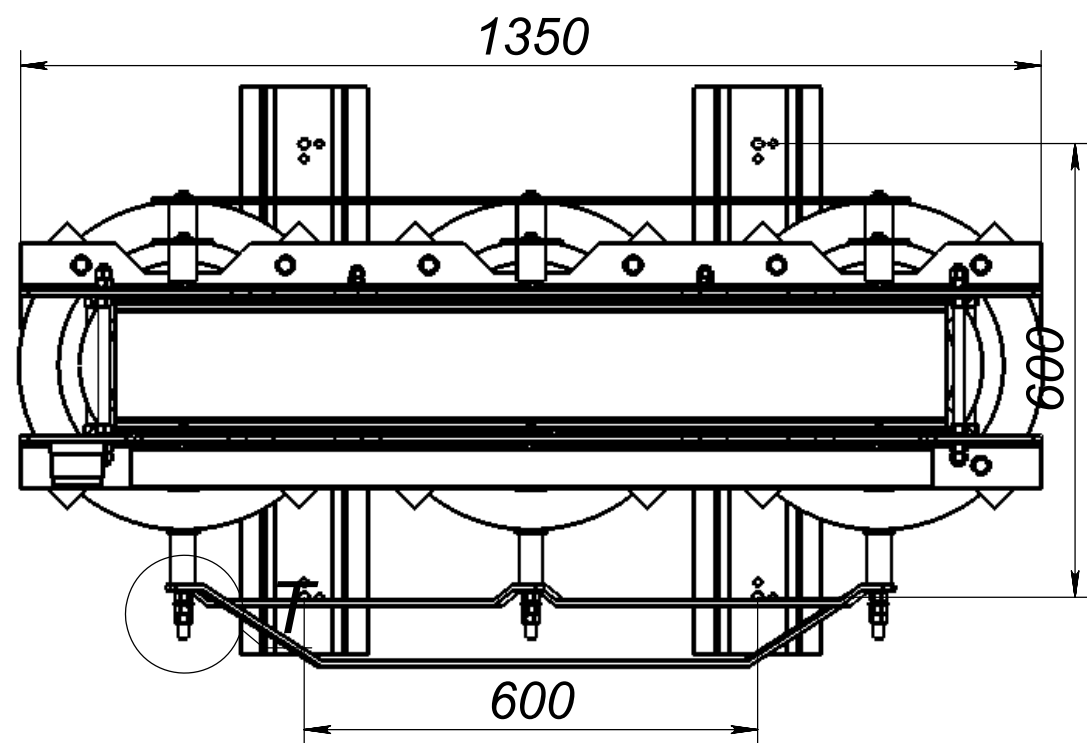

				ТСЛ.400.01.00СБ			
Изм.	Лист	№ докум.	Проб.	Дата	Лит.	Масса	Масштаб
		Скварский	<i>[Signature]</i>	04.08.2020	ТСЛ-400	1548.0	1:20
Разраб.					Лист 1	Листов 1	
Проб.							
Т.контр.							
Нач. КБ							
Н.контр.							
Утв.							