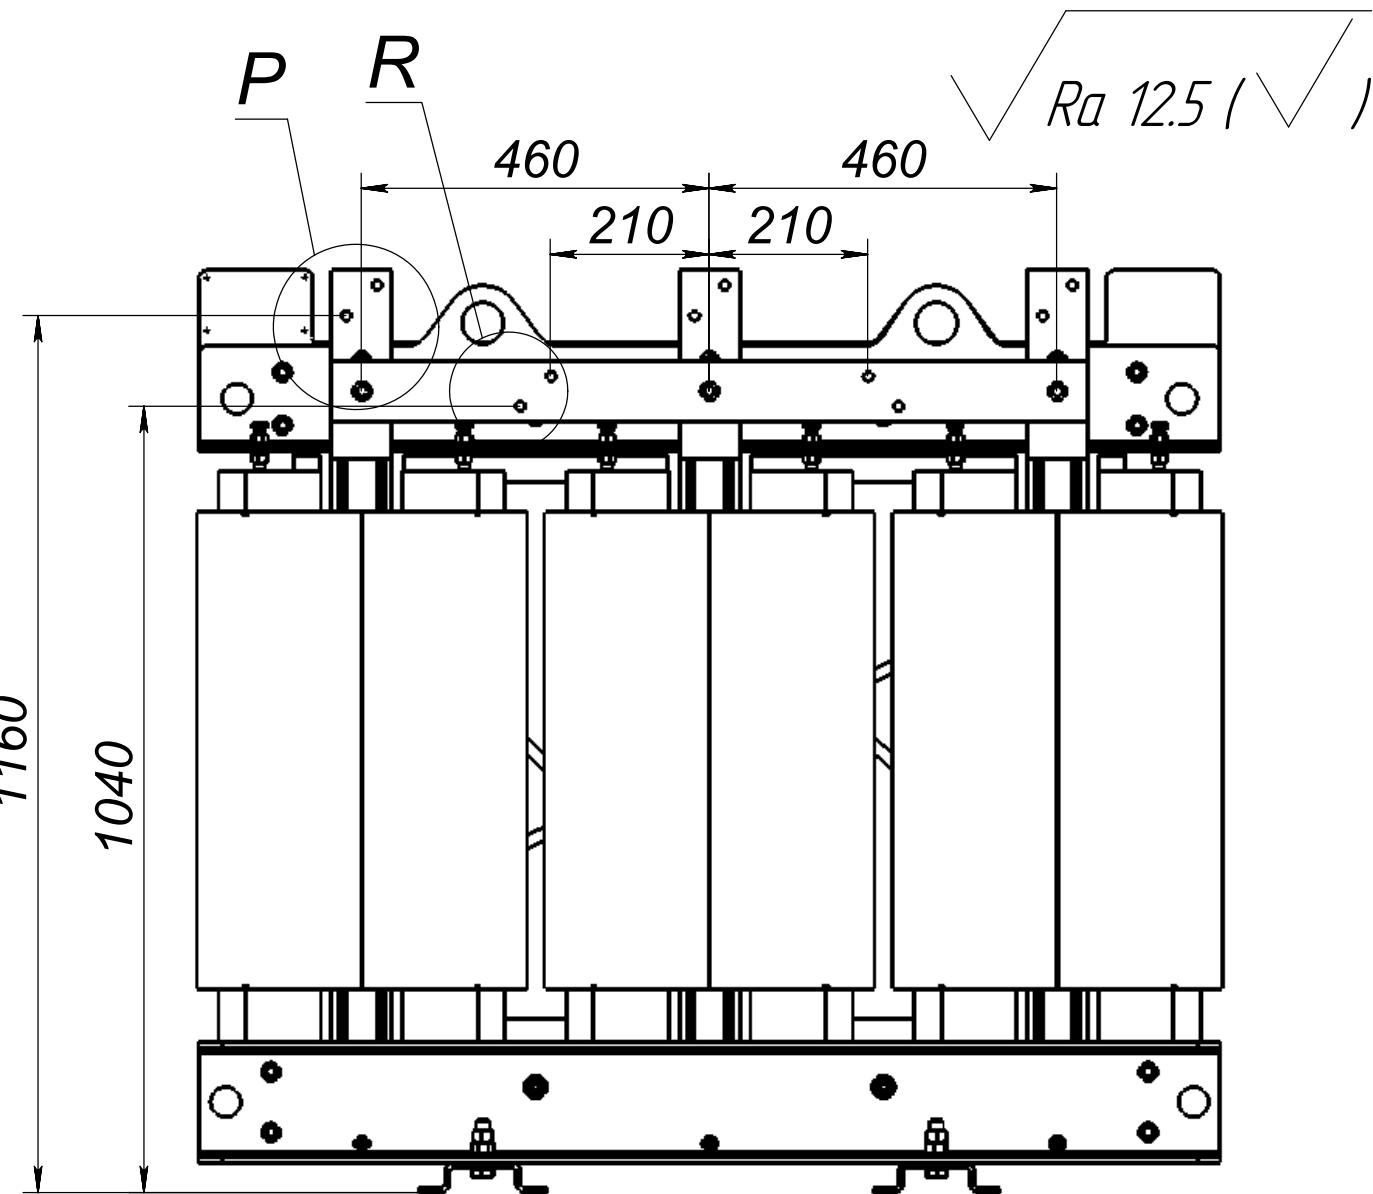

ТСЛ400.0100СБ

Перв. примен.

Справ. №

Подпись и дата

Инв. № дудл.

Взам. инв. №

Подпись и дата

Инв. № подл.

				ТСЛ.400.01.00СБ			
Изм.	Лист	№ докум.	Проб.	Дата	Лит.	Масса	Масштаб
		Скварский	<i>[Signature]</i>	04.08.2020	ТСЛ-400	1548.0	1:20
Разраб.					Лист 1	Листов 1	
Проб.							
Т.контр.							
Нач. КБ							
Н.контр.							
Утв.							