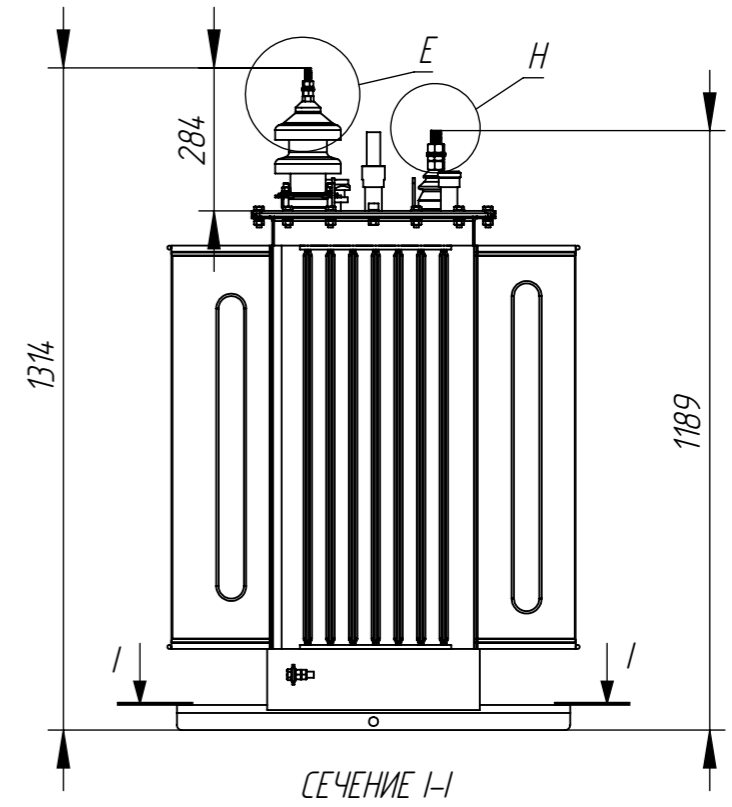

TM 400.00.00 СБ Главный сборочный

Перв. примен.

Справ. №

Подпись и дата

Инд. № дубл.

Взам. инд. №

Подпись и дата

Инд. № подл.

					TM 400.00.00 СБ Главный сборочный			
Изм.	Лист	№ докум.	Подп.	Дата	ГЧ ТМГ 400	Лит.	Масса	Масштаб
Разраб.	Тепляков			14.04.23			1150	
Проб.						Лист	Листов	
Т. контр.						ОП "ЧТЗ"		
Н. контр.								
Утв.		Скварский						