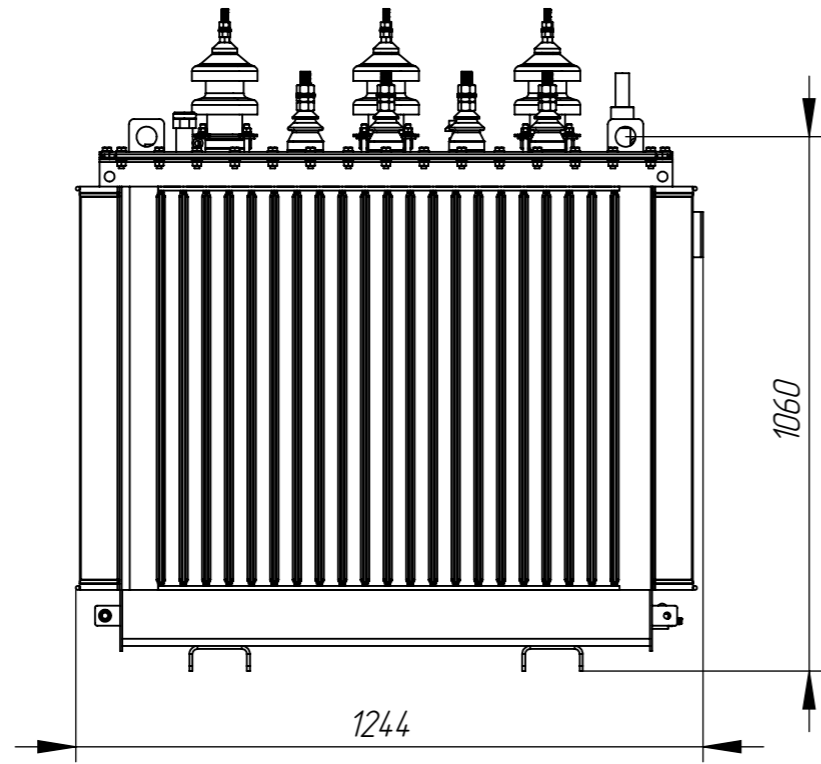

TM 400.00.00 СБ Главный сборочный

Перв. примен.

Справ. №

Подпись и дата

Инд. № дубл.

Взам. инд. №

Подпись и дата

Инд. № подл.

					TM 400.00.00 СБ Главный сборочный			
Изм.	Лист	№ докум.	Подп.	Дата	ГЧ ТМГ 400	Лит.	Масса	Масштаб
Разраб.	Тепляков			14.04.23			1150	
Проб.						Лист	Листов	
Т. контр.						ОП "ЧТЗ"		
Н. контр.								
Утв.		Скварский						