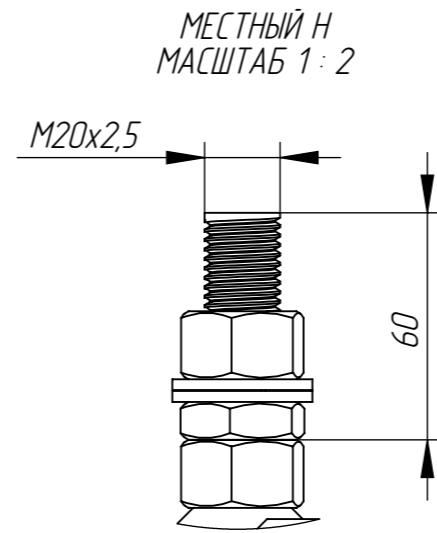

TM 400.00.00 СБ Главный сборочный

Перв. примен.

Справ. №

Подпись и дата

Инд. № дубл.

Взам. инд. №

Подпись и дата

Инд. № подл.

					TM 400.00.00 СБ Главный сборочный			
Изм.	Лист	№ докум.	Подп.	Дата	ГЧ ТМГ 400	Лит.	Масса	Масштаб
Разраб.	Тепляков			14.04.23			1150	
Проб.						Лист	Листов	
Т. контр.						ОП "ЧТЗ"		
Н. контр.								
Утв.		Скварский						