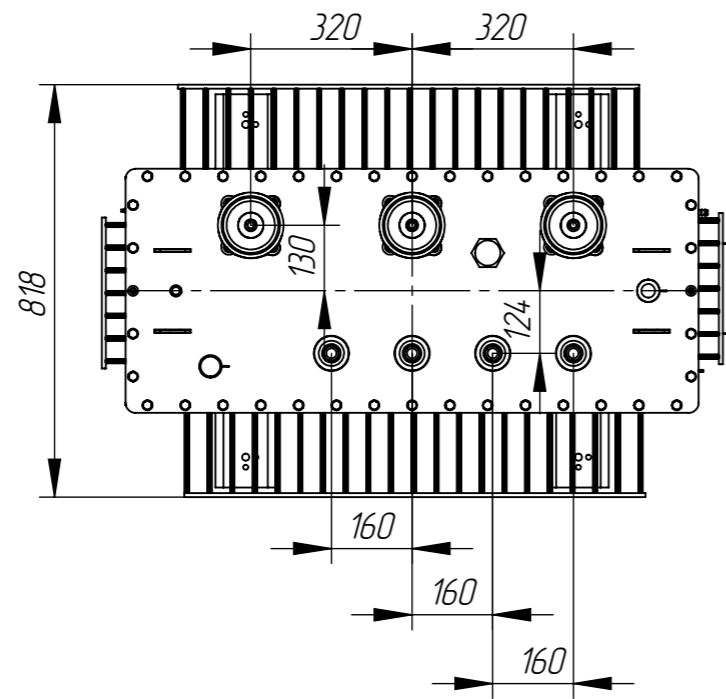

TM 400.00.00 СБ Главный сборочный

Перв. примен.

Справ. №

Подпись и дата

Инд. № дубл.

Взам. инд. №

Подпись и дата

Инд. № подл.

					TM 400.00.00 СБ Главный сборочный			
Изм.	Лист	№ докум.	Подп.	Дата	ГЧ ТМГ 400	Лит.	Масса	Масштаб
Разраб.	Тепляков			14.04.23			1150	
Проб.						Лист	Листов	
Т. контр.						ОП "ЧТЗ"		
Н. контр.								
Утв.		Скварский						