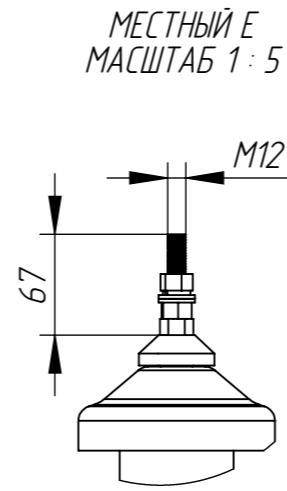

TM 400.00.00 СБ Главный сборочный

Перв. примен.

Справ. №

Подпись и дата

Инд. № дубл.

Взам. инд. №

Подпись и дата

Инд. № подл.

					TM 400.00.00 СБ Главный сборочный			
Изм.	Лист	№ докум.	Подп.	Дата	ГЧ ТМГ 400	Лит.	Масса	Масштаб
Разраб.	Тепляков			14.04.23			1150	
Проб.						Лист	Листов	
Т. контр.						ОП "ЧТЗ"		
Н. контр.								
Утв.		Скварский						