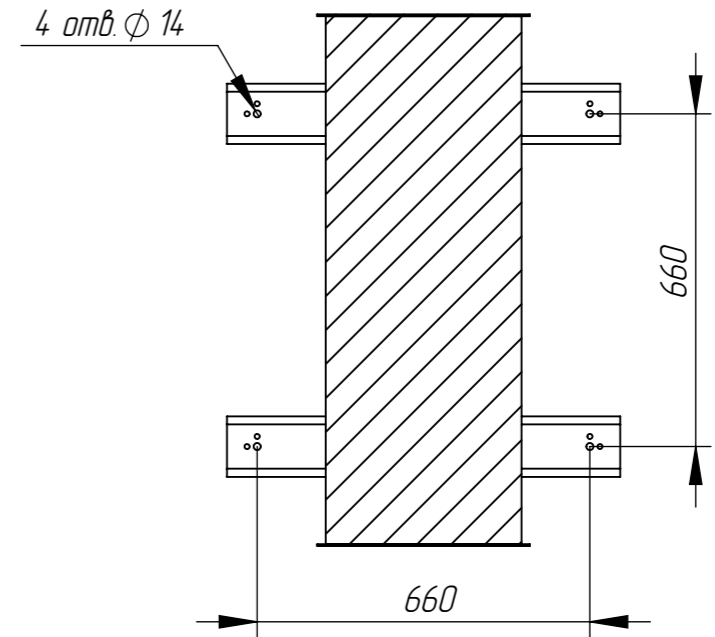

TM 400.00.00 СБ Главный сборочный

Перв. примен.

Справ. №

Подпись и дата

Инд. № дубл.

Взам. инд. №

Подпись и дата

Инд. № подл.

					TM 400.00.00 СБ Главный сборочный			
Изм.	Лист	№ докум.	Подп.	Дата	ГЧ ТМГ 400	Лит.	Масса	Масштаб
Разраб.	Тепляков			14.04.23			1150	
Проб.						Лист	Листов	
Т. контр.						ОП "ЧТЗ"		
Н. контр.								
Утв.		Скварский						