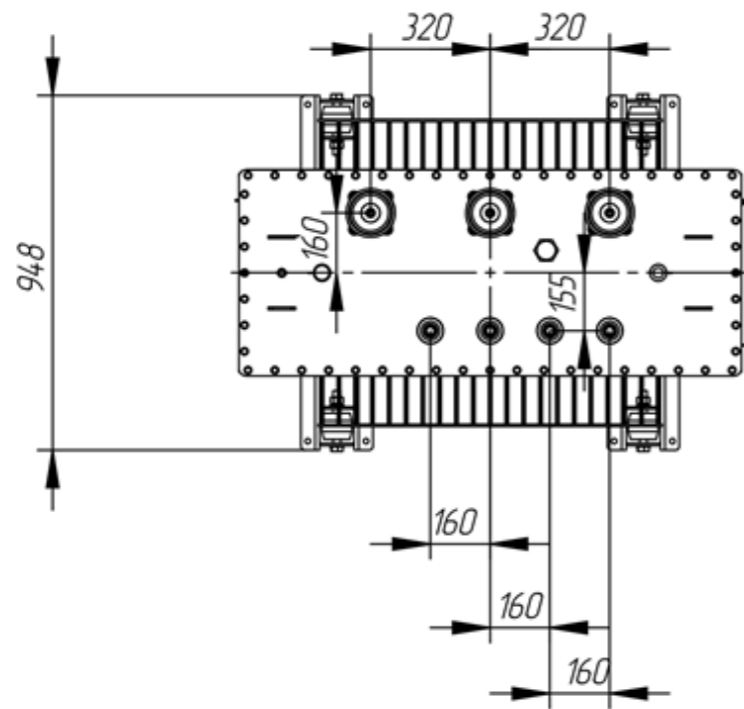

СЕЧЕНИЕ С-С

					ТМЭ 400.00.00 СБ Главный сборочный			
Изм.	Лист	№ докум.	Подп.	Дата	ГЧ ТМГЭ 400	Лит.	Масса	Масштаб
Разраб.	Тепляков			19.06.24			1680	1:20
Проб.						Лист	Листов	
Т. контр.						ОП "ЧТЗ"		
Н. контр.								
Утв.	Скварский							