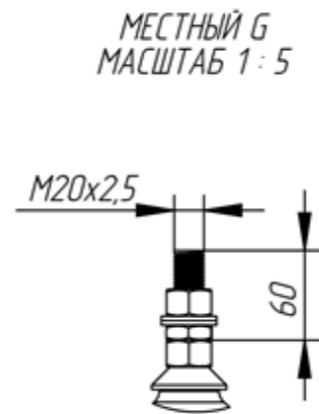

СЕЧЕНИЕ С-С

					ТМЭ 400.00.00 СБ Главный сборочный			
Изм.	Лист	№ докум.	Подп.	Дата	ГЧ ТМГЭ 400	Лит.	Масса	Масштаб
Разраб.	Тепляков			19.06.24			1680	1:20
Проб.						Лист	Листов	
Т. контр.						ОП "ЧТЗ"		
Н. контр.								
Утв.	Скварский							