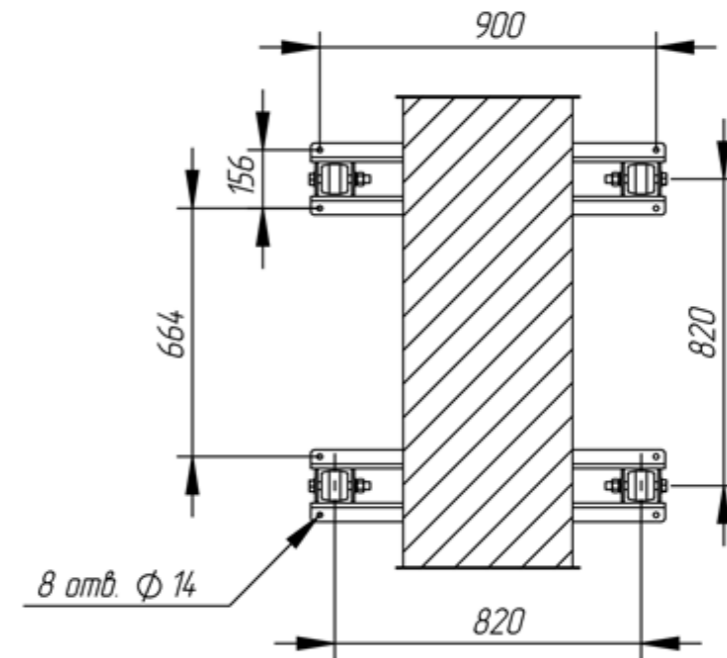

СЕЧЕНИЕ С-С

					ТМЭ 400.00.00 СБ Главный сборочный			
Изм.	Лист	№ докум.	Подп.	Дата	ГЧ ТМГЭ 400	Лит.	Масса	Масштаб
Разраб.	Тепляков			19.06.24			1680	1:20
Проб.						Лист	Листов	
Т. контр.						ОП "ЧТЗ"		
Н. контр.								
Утв.	Скварский							